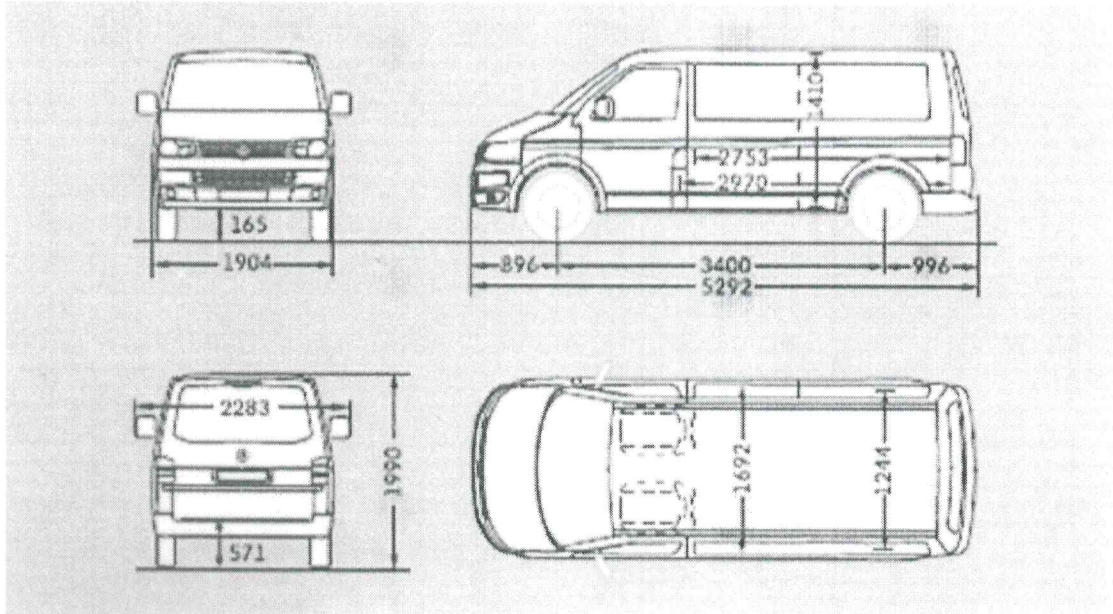

VW 9-Sitzer

Laderaum/Volumen	5,0 m ² /6,7 m ³
Seitliche Schiebetür, Breite/Höhe	1.020/1.284 mm
Heckflügeltüren, Breite/Höhe	1.485/1.305 mm
Wendekreis	13,2 m
Kraftstoff:	Diesel
Leistung:	102 PS
Getriebe:	manuell
Umweltplakette:	Grün
Sitzplätze:	9
Zl. Gesamtgewicht:	2200 kg
Nutzlast:	545 kg
Führerscheinklasse:	B